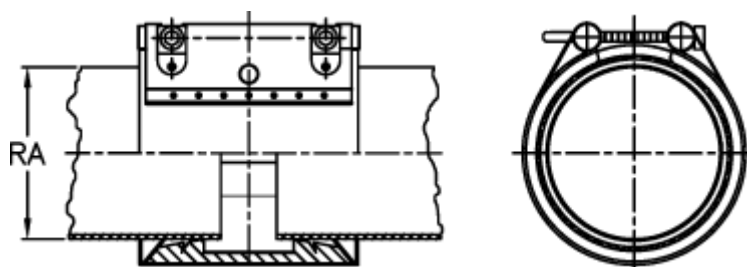

Varenummer: 025748600184
Beskrivelse: Norma Connect rørkobling
GRIP E W5 Ø=184,0 NBR, 10 bar

Mål

Note = Kontakt os for yderligere informationer.

RA = 184